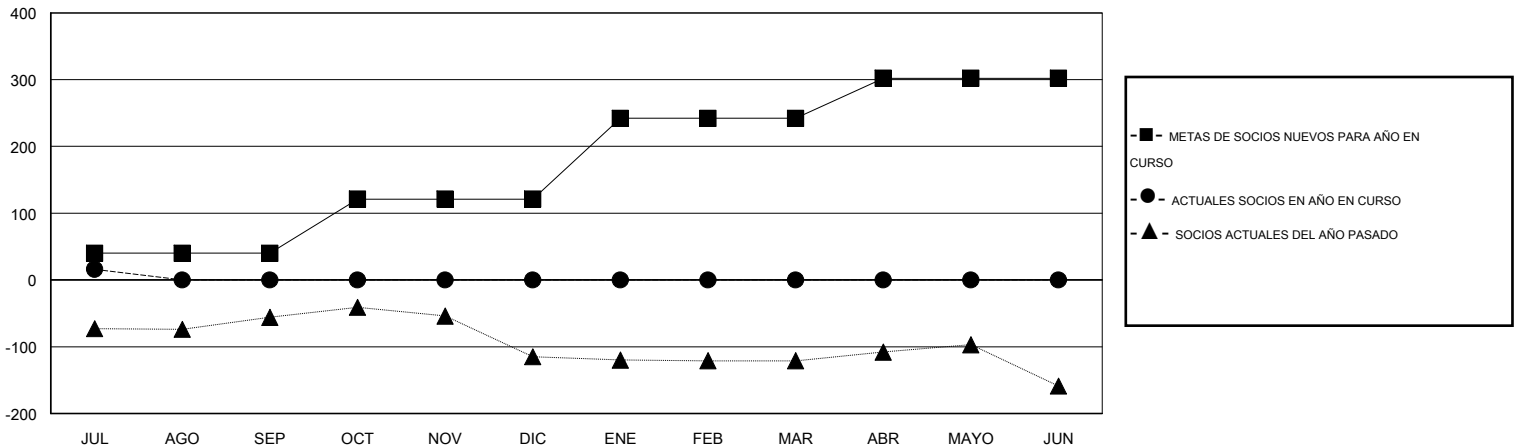

MONTHLY MEMBERSHIP PROGRESS REPORT

District H 3

Results as of: 7/31/2016

GMT: Jaime García Cepeda

UBICACIÓN PERU

GMT DE AE 3

Clubes					socios				
RESULTADOS DE 2016-2017					RESULTADOS DE 2016-2017				
TRIMESTRE	META DE CLUBES NUEVOS	NUEVOS CLUBES	CLUBES DADOS DE BAJA	GANANCIA/PÉRDIDA NETA	TRIMESTRE	META DE SOCIOS NUEVOS	SOCIOS FUNDADORES Y NUEVOS SOCIOS AÑADIDOS	SOCIOS DADOS DE BAJA	GANANCIA/PÉRDIDA NETA
JUL/AGO/SEP	1	0	0	0	JUL/AGO/SEP	40	37	21	16
OCT/NOV/DIC	1	0	0	0	OCT/NOV/DIC	81	0	0	0
ENE/FEB/MAR	3	0	0	0	ENE/FEB/MAR	121	0	0	0
ABR/MAYO/JUN	2	0	0	0	ABR/MAYO/JUN	60	0	0	0

METAS Y CIFRA ACUMULATIVA DE CLUBES NUEVOS

METAS Y CIFRA ACUMULATIVA DE SOCIOS

CLUBES DADOS DE BAJA: 0	10 CLUBS OF 69 AÑADIERON 1 O MÁS SOCIOS NUEVOS	<u>DISTRIBUCIÓN POR SEXO</u>
		MASCULINO 687 (50.40%)
		FEMENINO 676 (49.60%)
<u>SOCIOS DADOS DE BAJA</u>	CLIC AQUÍ PARA DATOS DE SALUD DE CLUB	SOCIOS EN UNIDAD FAMILIAR 454
FALLECIDOS 1		CABEZA DE FAMILIA 182
CLUB CANCELADO 0		NO ES CABEZA DE FAMILIA 272
OTRO 20		
TOTAL 21		