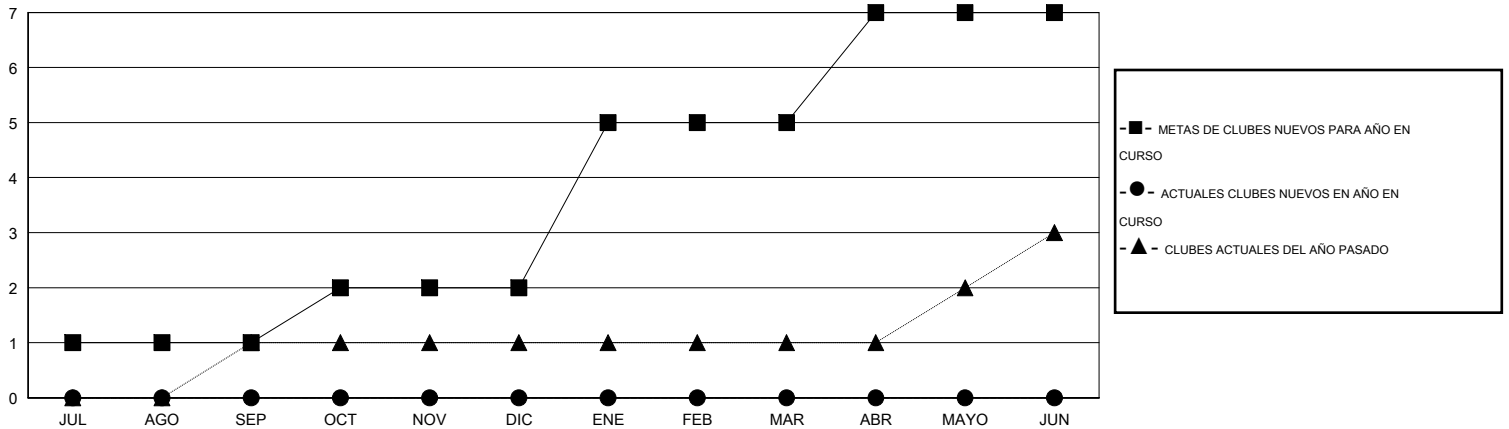

MONTHLY MEMBERSHIP PROGRESS REPORT

District H 3

Results as of: 7/31/2016

GMT: Jaime García Cepeda

UBICACIÓN PERU

GMT DE AE 3

Clubes					socios				
RESULTADOS DE 2016-2017					RESULTADOS DE 2016-2017				
TRIMESTRE	META DE CLUBES NUEVOS	NUEVOS CLUBES	CLUBES DADOS DE BAJA	GANANCIA/PÉRDIDA NETA	TRIMESTRE	META DE SOCIOS NUEVOS	SOCIOS FUNDADORES Y NUEVOS SOCIOS AÑADIDOS	SOCIOS DADOS DE BAJA	GANANCIA/PÉRDIDA NETA
JUL/AGO/SEP	1	0	0	0	JUL/AGO/SEP	40	37	21	16
OCT/NOV/DIC	1	0	0	0	OCT/NOV/DIC	81	0	0	0
ENE/FEB/MAR	3	0	0	0	ENE/FEB/MAR	121	0	0	0
ABR/MAYO/JUN	2	0	0	0	ABR/MAYO/JUN	60	0	0	0

METAS Y CIFRA ACUMULATIVA DE CLUBES NUEVOS

METAS Y CIFRA ACUMULATIVA DE SOCIOS

CLUBES DADOS DE BAJA: 0	10 CLUBS OF 69 AÑADIERON 1 O MÁS SOCIOS NUEVOS	<u>DISTRIBUCIÓN POR SEXO</u>
		MASCULINO 687 (50.40%)
		FEMENINO 676 (49.60%)
<u>SOCIOS DADOS DE BAJA</u>	CLIC AQUÍ PARA DATOS DE SALUD DE CLUB	SOCIOS EN UNIDAD FAMILIAR 454
FALLECIDOS 1		CABEZA DE FAMILIA 182
CLUB CANCELADO 0		NO ES CABEZA DE FAMILIA 272
OTRO 20		
TOTAL 21		